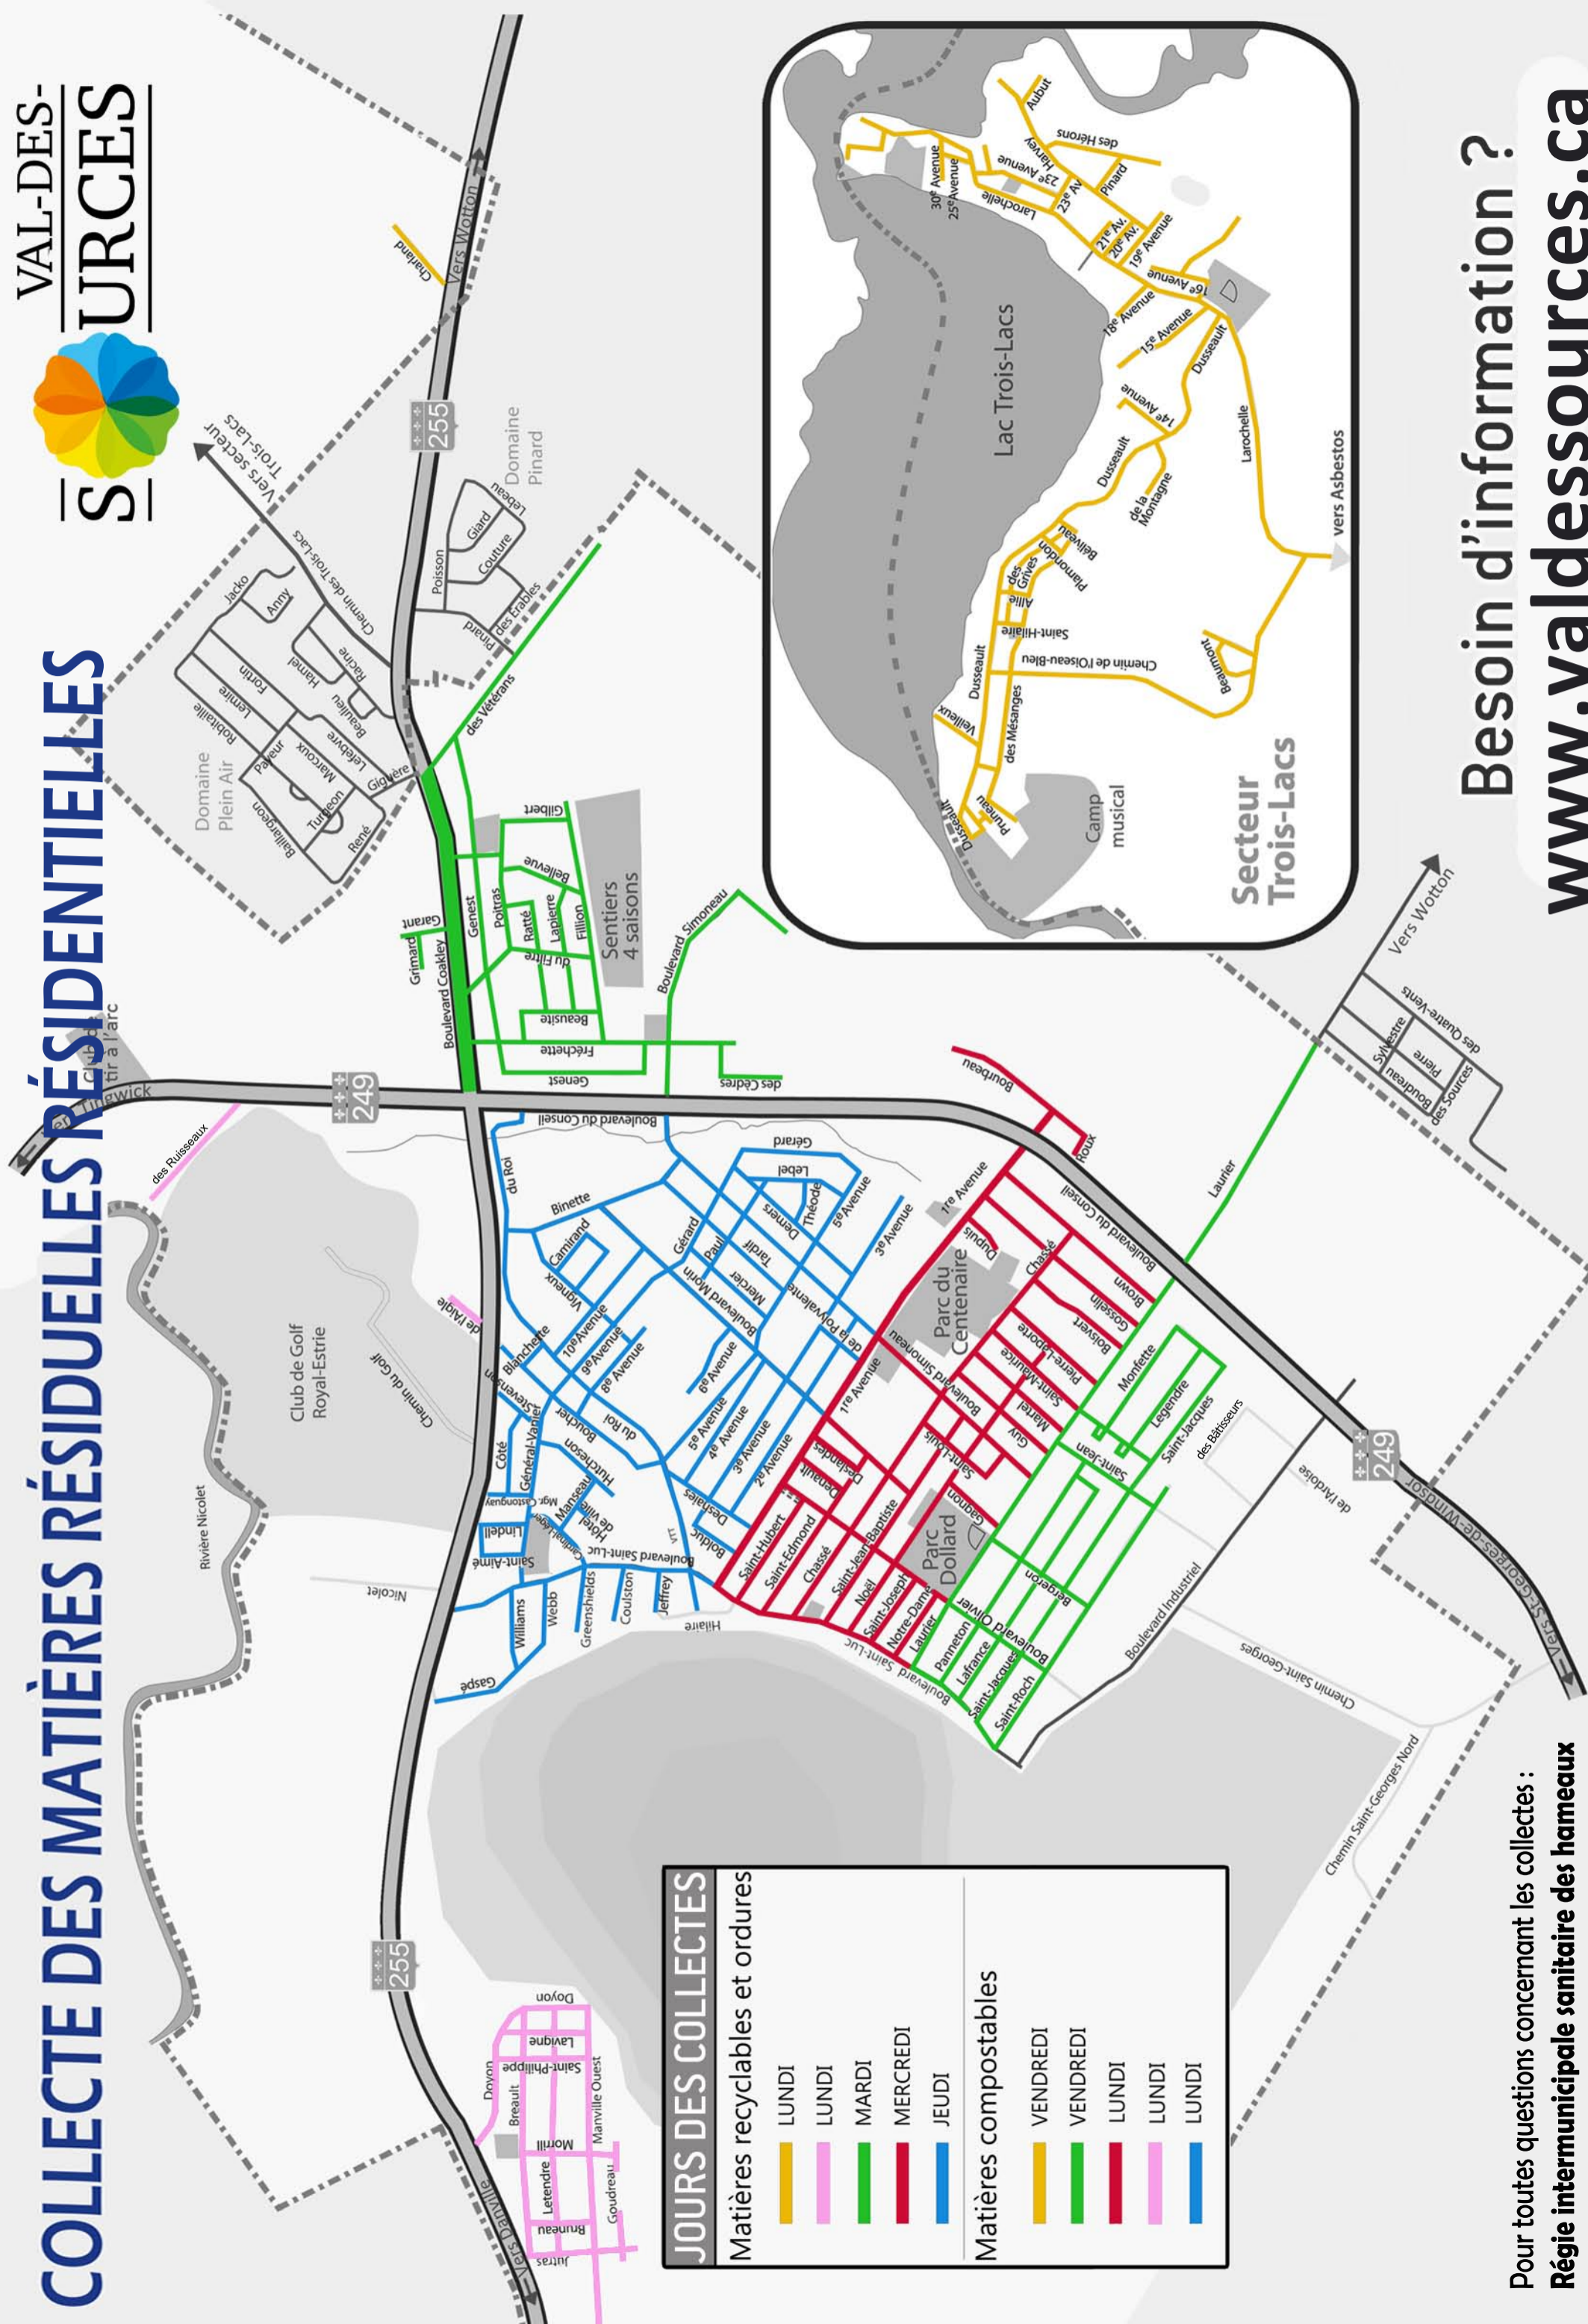

DÉCEMBRE						
Di	Lu	Ma	Me	Je	Ve	Sa
	1	2	3	4	5	6
7	8	9	10	11	12	13
14	15	16	17	18	19	20
Aucune collecte de déchets						
21	22	23	24	25	26	27
28	29	30	31	1	2	3

Pour savoir quelle journée la collecte est effectuée dans votre secteur, référez-vous à la carte des collectes.

La collecte du 1er janvier 2025 se fera le 31 décembre 2024 et celle du 2 janvier 2025 se fera le 3 janvier 2025

La collecte du 25 décembre 2025 se fera le 24 décembre 2025

La collecte du 1 janvier 2026 se fera le 31 décembre 2025

ÉCOCENTRE

Ouvert lundi, mercredi et samedi
8:00 à 11:30 et 13:00 à 16:00
Écocentre fermé = journées en rouge

ÉCOCENTRE MOBILE

Sur appel au moins 2 semaines avant la collecte, places limitées.
Pour réserver 819 679-9140

Vos matériaux de construction doivent être apportés à l'écocentre.

Pour faciliter le tri des matières résiduelles, visitez le: recyc-quebec.gouv.qc.ca

COLLECTE DES MATIÈRES RÉSIDUELLES RÉSIDUELLES

JOURS DES COLLECTES