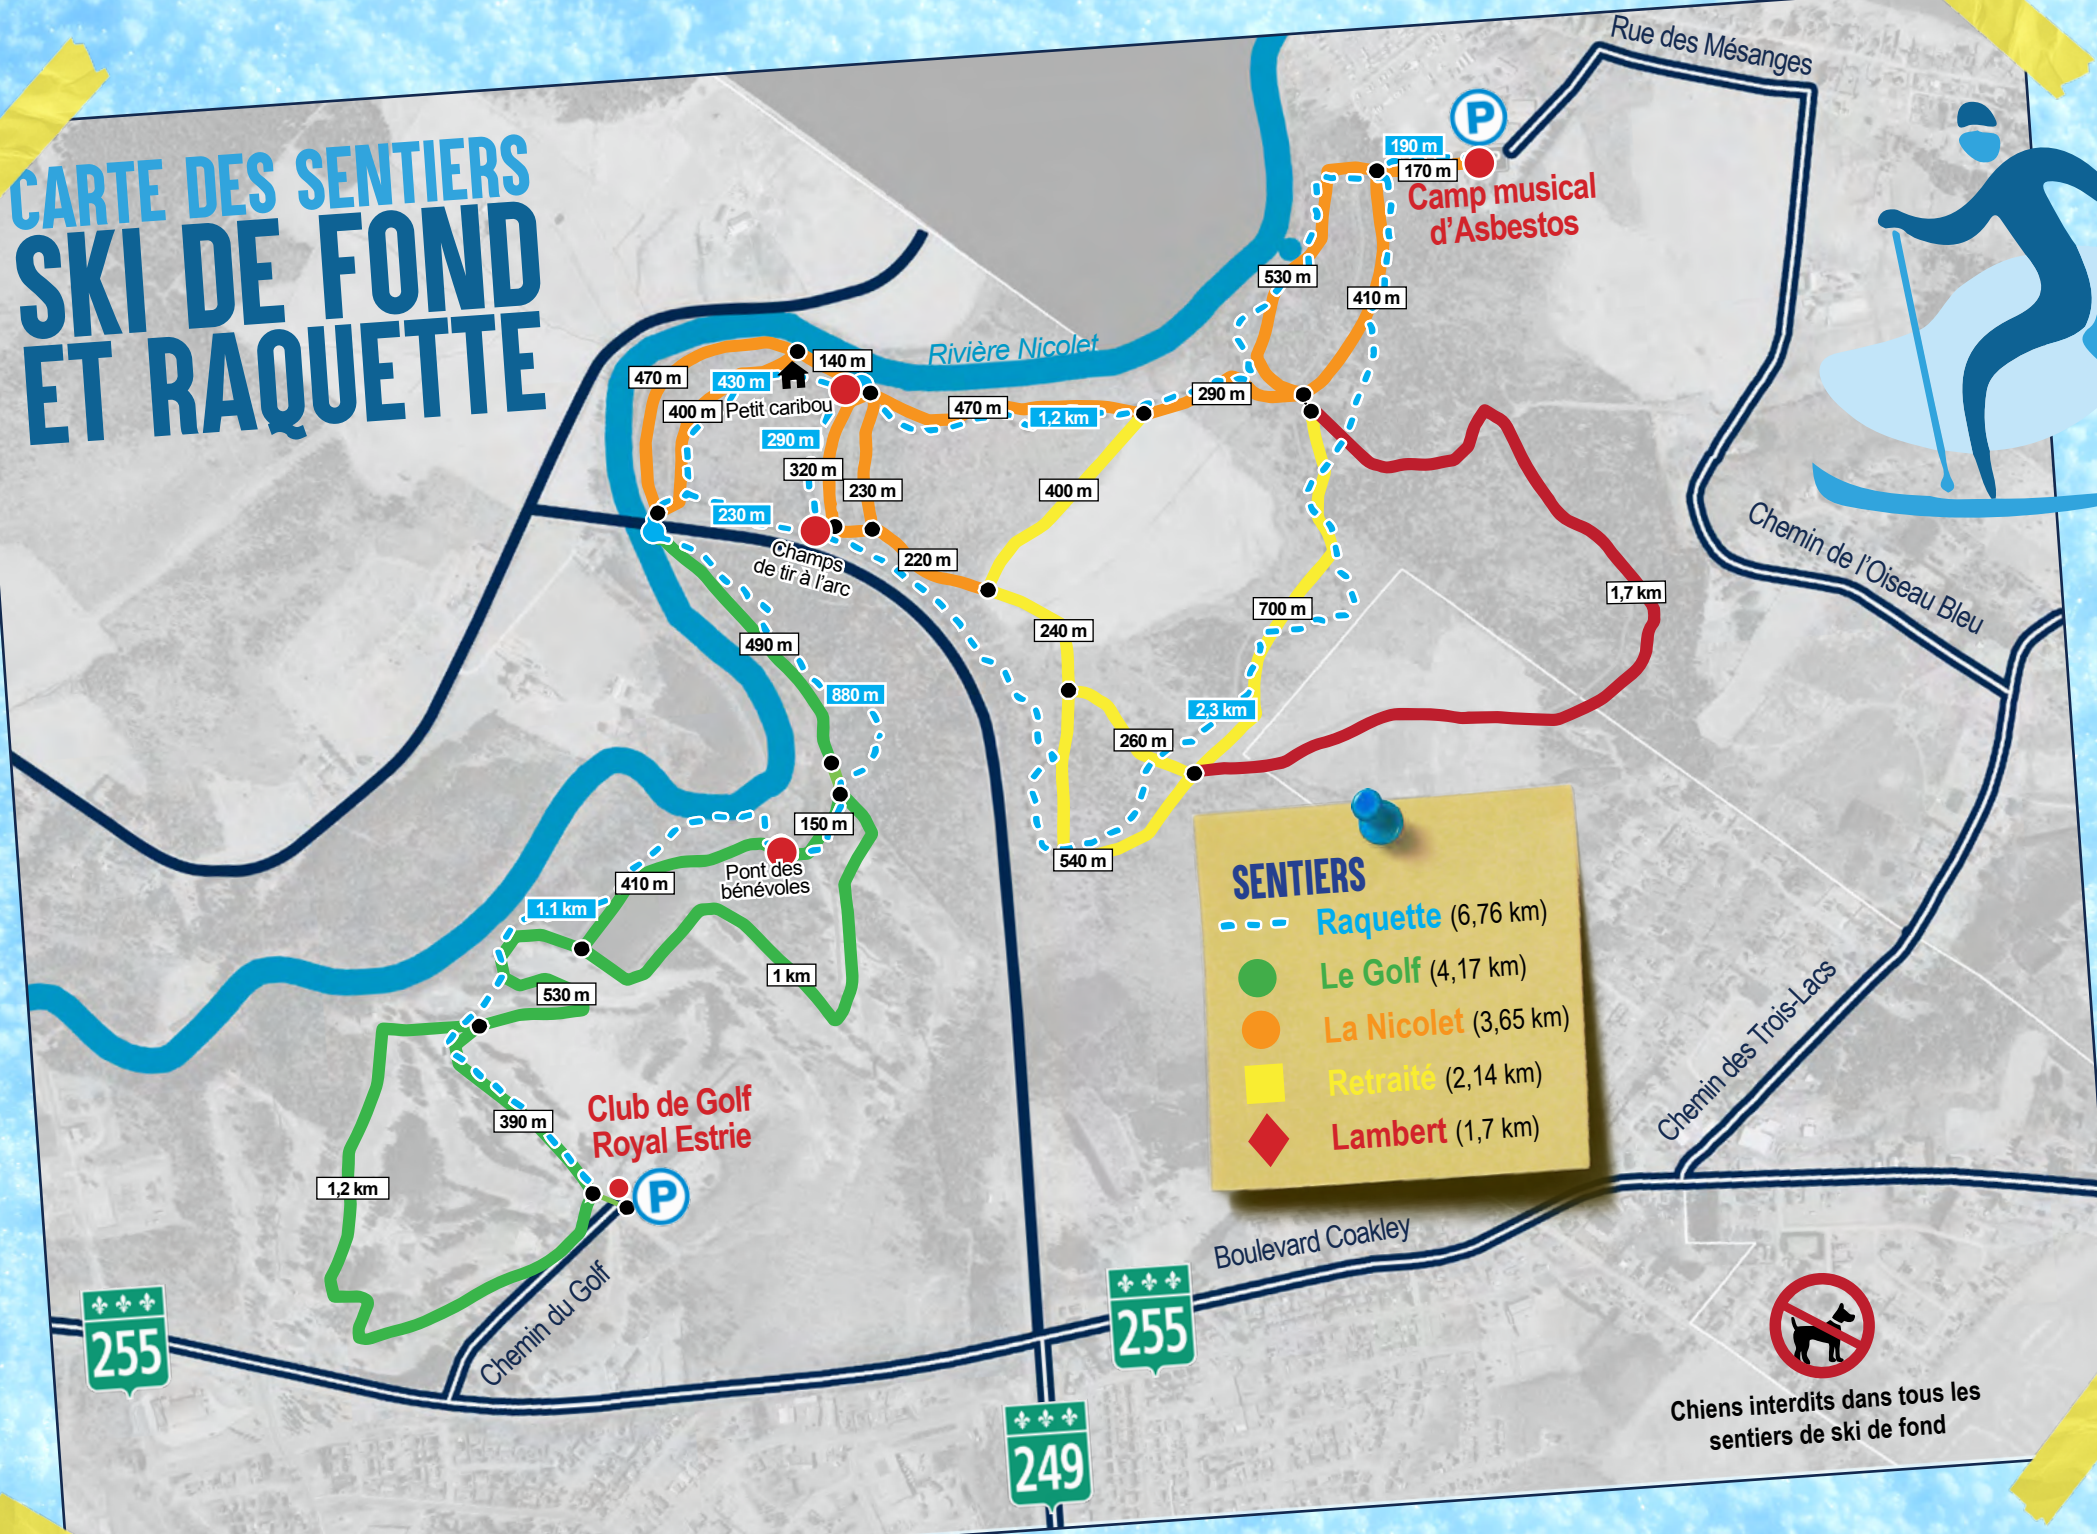

# CARTE DES SENTIERS SKI DE FOND ET RAQUETTE

# CLUB DE SKI DE FOND D'ASBESTOS

**SENTIERS**

- - - Raquette (6,76 km)
- Le Golf (4,17 km)
- La Nicolet (3,65 km)
- Retraité (2,14 km)
- ◆ Lambert (1,7 km)

- Légende**
- Point de référence
  - Point d'intersection
  - Voie d'accès
  - P Stationnement
- Niveau de difficulté**
- Facile
  - Intermédiaire
  - ◆ Très difficile

Chiens interdits dans tous les sentiers de ski de fond

Conception et impression : VIVACE multimédia